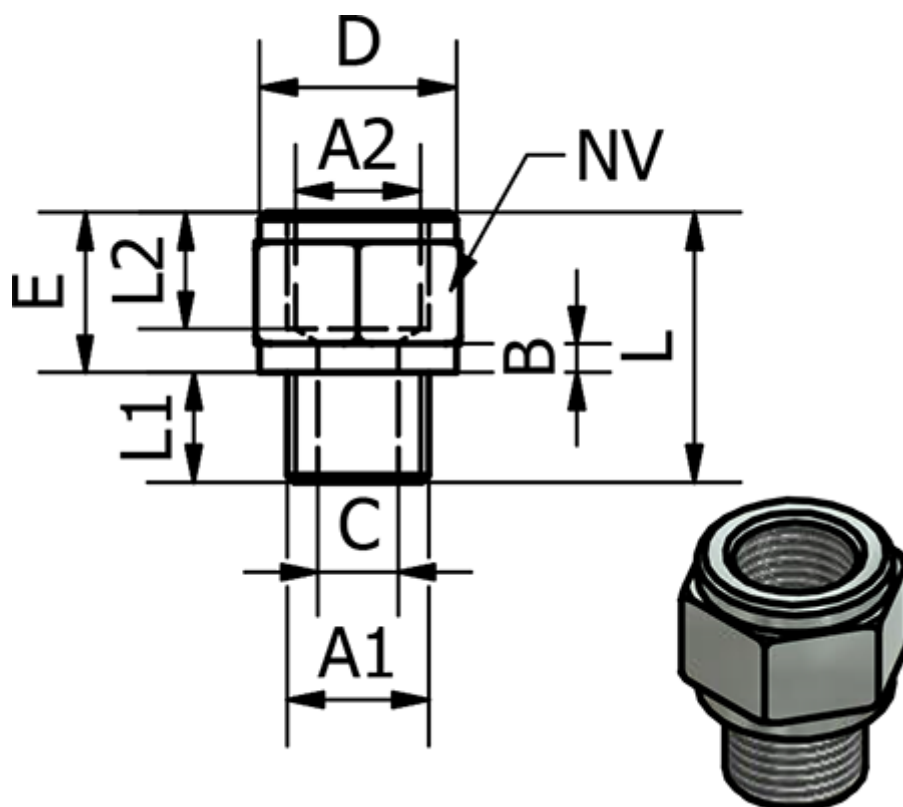

Varenummer: 5891120TR3812  
Beskrivelse: Muffenippel 1120TR - 3812  
R3/8" - G1/2"

## Mål

A1 = 3/8"	L2 = 12.5
A2 = 1/2"	NV = 27
B = 3	
C = 11	
D = 26.5	
E = 17	
L = 27.5	
L1 = 10.5	